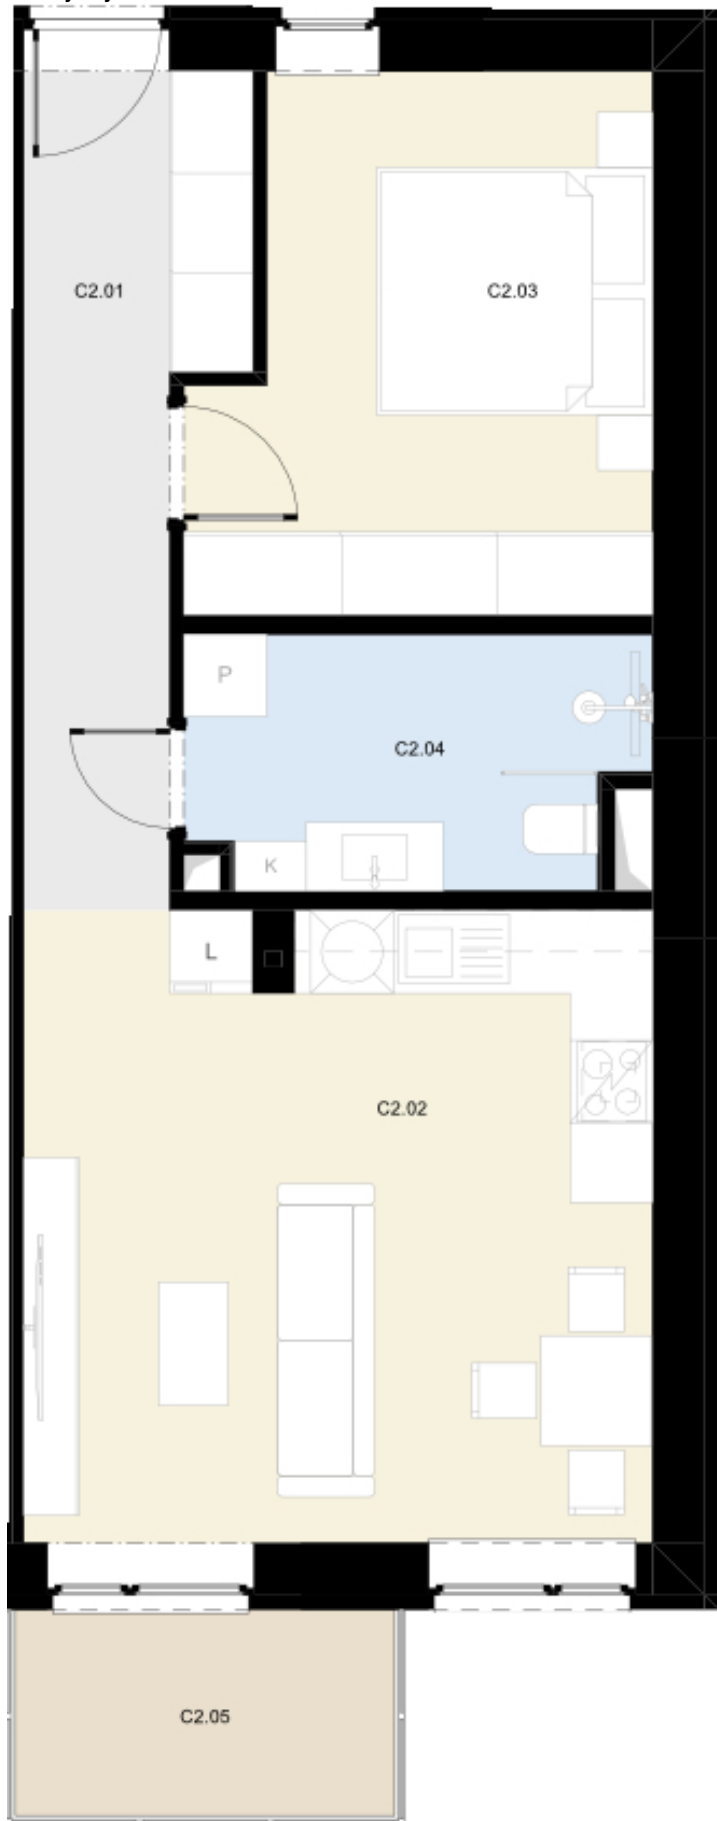

Pôdorys bytu

OZNAČENIE
BYTU

C2

Podlažie	2
Počet izieb	2
Vnútorná plocha	46.52m ²
Vonkajšia plocha	6.44m ²
C2.01 Chodba	7.78 m ²
C2.02 Obývacia izba + kk	20.8 m ²
C2.03 Izba	12.06 m ²
C2.04 Kúpeľňa s wc	5.88 m ²
C2.05 Balkón	4.13 m ²
P0.08 Kobka	2.31 m ²