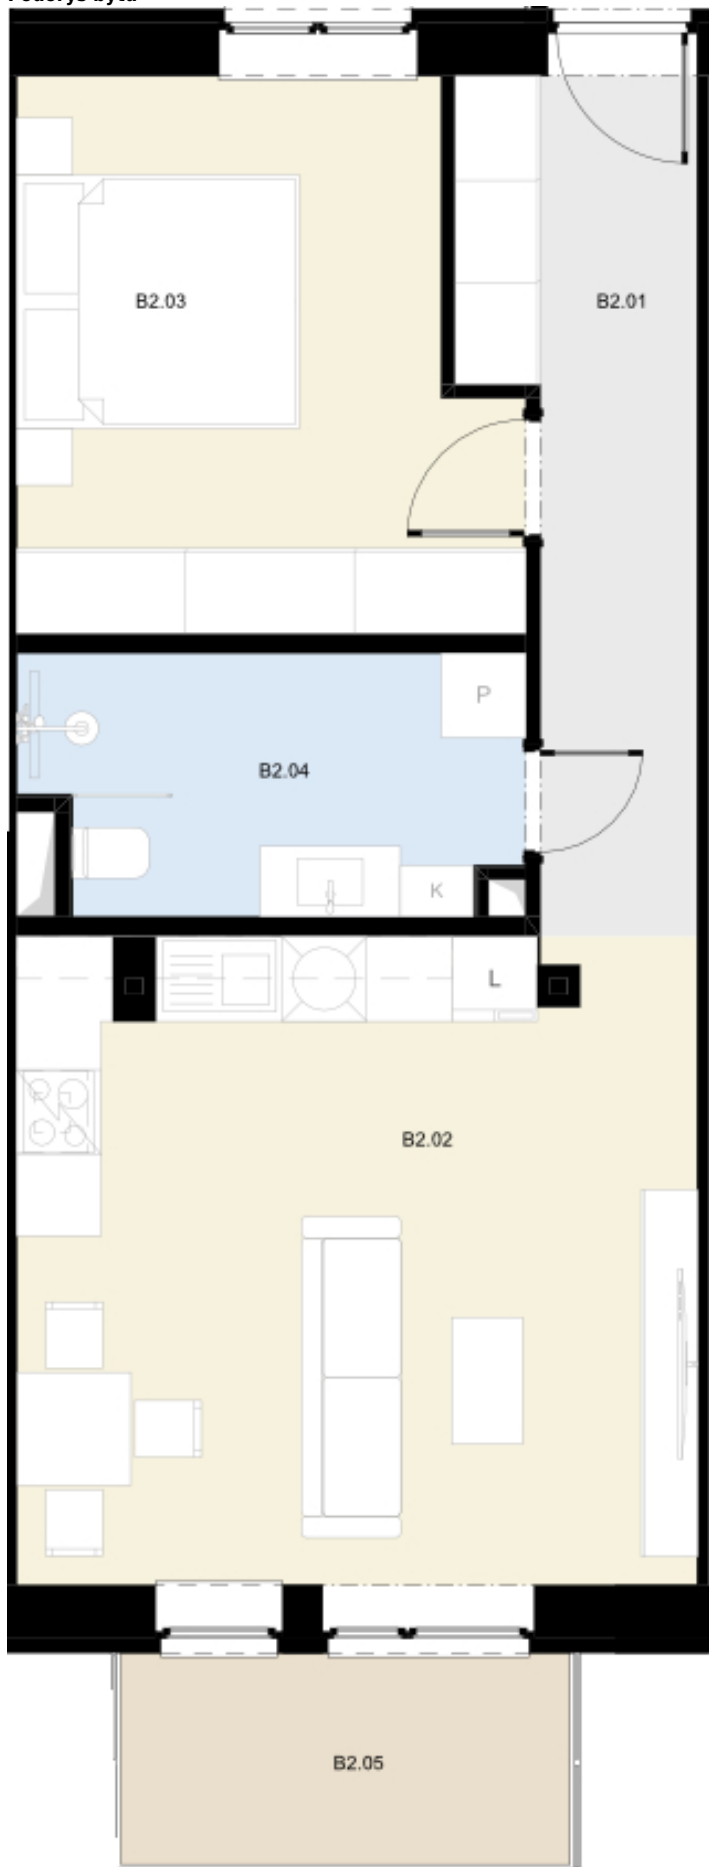

Pôdorys bytu

**OZNAČENIE
BYTU**

B2

Podlažie	2
Počet izieb	2
Vnútorná plocha	49.09m²
Vonkajšia plocha	7.07m²
B2.01 Chodba	8.08 m²
B2.02 Obývacia izba + kk	21.88 m²
B2.03 Izba	12.87 m²
B2.04 Kúpeľňa s wc	6.26 m²
B2.05 Balkón	4.76 m²
P0.07 Kobka	2.31 m²