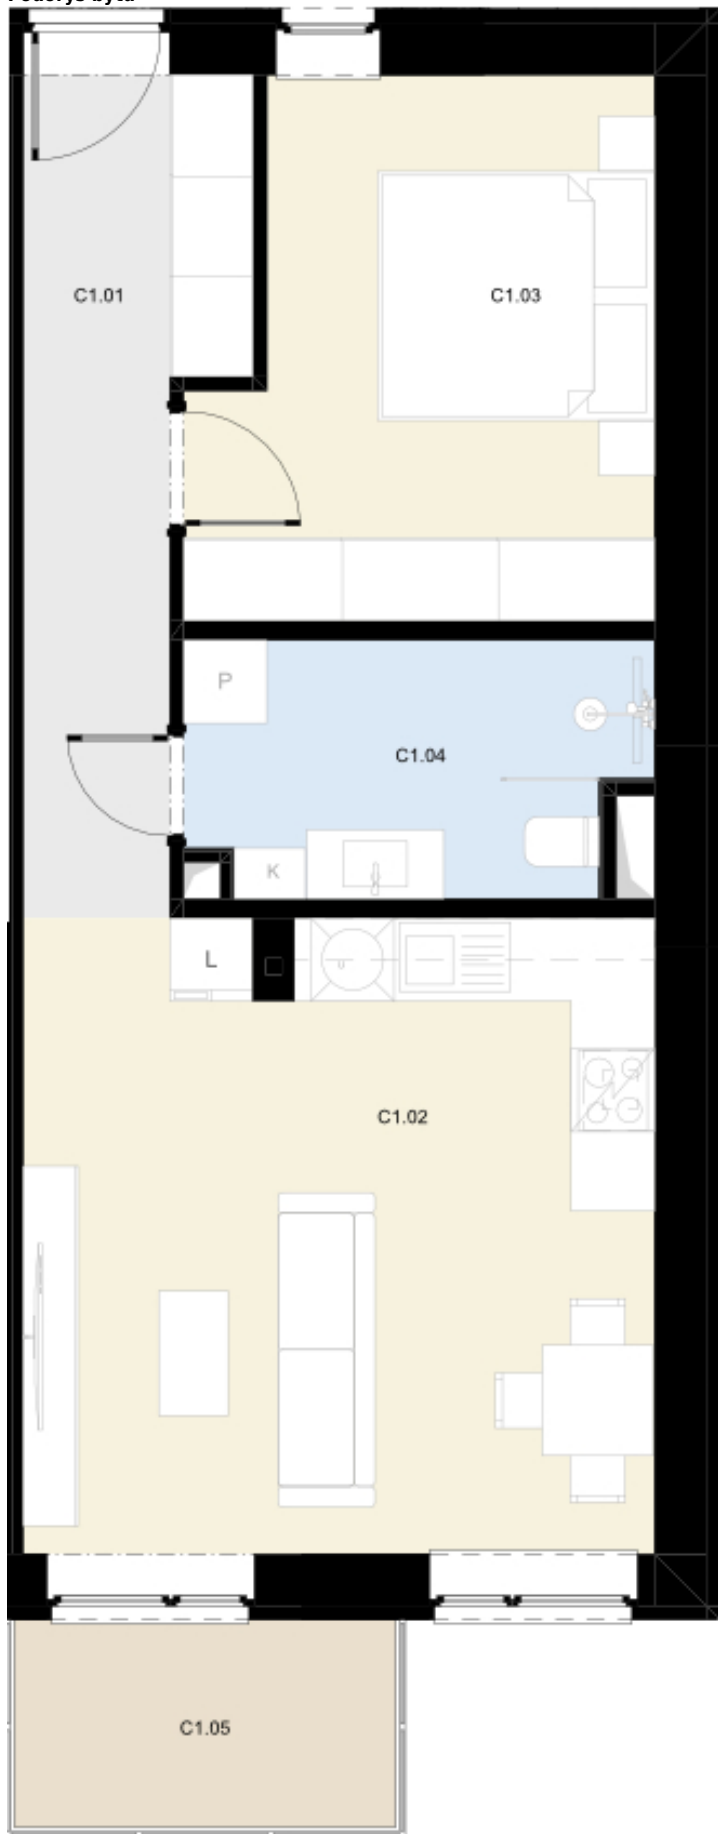

Pôdorys bytu

**OZNAČENIE
BYTU**

C1

Podlažie	1
Počet izieb	2
Vnútrná plocha	47.31m²
Vonkajšia plocha	6.16m²
C1.01 Chodba	8.57 m²
C1.02 Obývacia izba + kk	20.8 m²
C1.03 Izba	12.06 m²
C1.04 Kúpeľňa s wc	5.88 m²
C1.05 Balkón	4.13 m²
P0.03 Kobka	2.03 m²