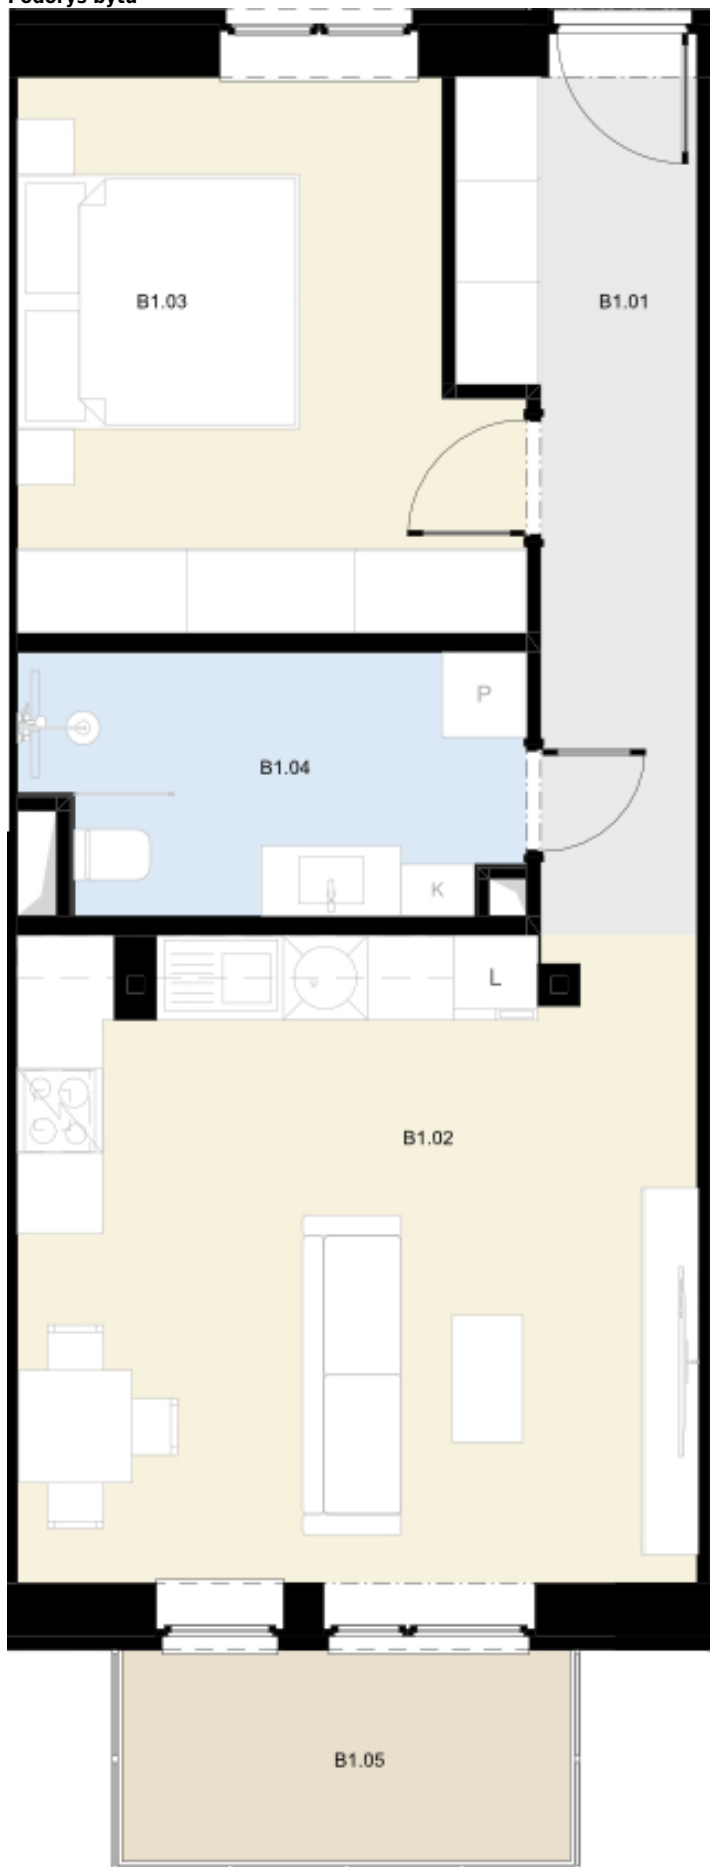

Pôdorys bytu

OZNAČENIE BYTU

B1

Podlažie	1
Počet izieb	2
Vnútorná plocha	49.09m ²
Vonkajšia plocha	6.79m ²
B1.01 Chodba	8.08 m ²
B1.02 Obývacia izba + kk	21.88 m ²
B1.03 Izba	12.87 m ²
B1.04 Kúpeľňa s wc	6.26 m ²
B1.05 Balkón	4.76 m ²
P0.02 Kobka	2.03 m ²